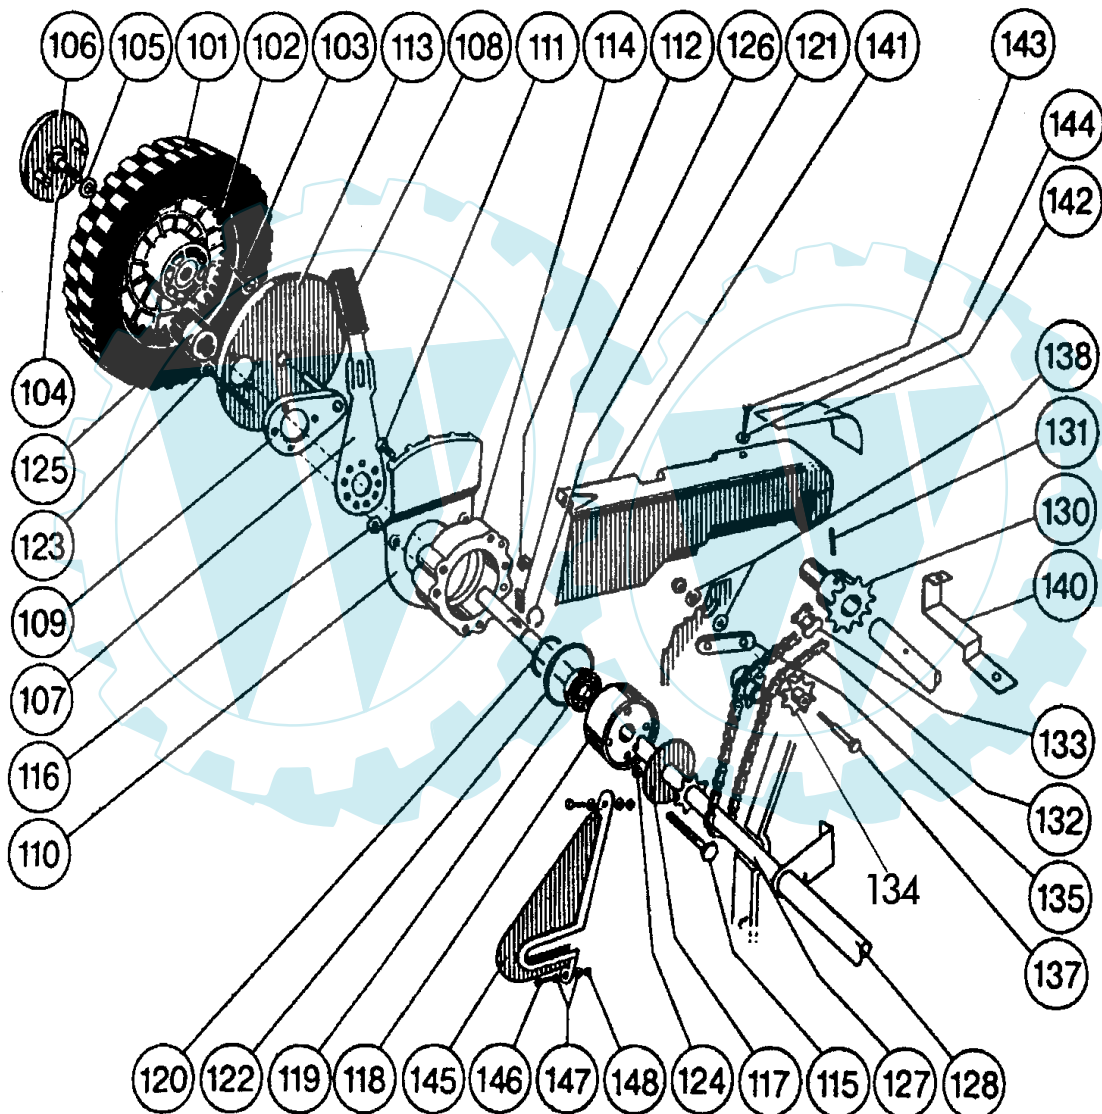

3/4

036/011

Benzin-Sichelmäher
Heckauswurf & Radantrieb

Roto - **LORD 4 TS 46**
Typ 2011

Roto - **LORD 4 TS 46**
Typ 2011

4/4

036/011

Benzin-Sichelmäher
Heckauswurf & Radantrieb

Roto - **LORD 4 TS 46**
Typ 2011

Brill - GARTENGERÄTE GMBH * POSTFACH 3161 * D- 58422 WITTEN

POS. REF.NO. POS.	BEST.-NR. PART-NO. NO.PIECE	BEZEICHNUNG DESCRIPTION DESIGNATION	Stck Qty. Qte.	POS. REF.NO. POS.	BEST.-NR. PART-NO. NO.PIECE	BEZEICHNUNG DESCRIPTION DESIGNATION	Stck Qty. Qte.
4	04217	RASTBOECKCHEN RTS	1	71	01860	GABEL Z.SPANNHEBEL (R.LORD)	1
42	01853	Nicht mehr lieferbar		72	06689	BOLZEN	1
43	04564	SPANNHUELSE z.RIEMENSCHLEIBE	1	73	06451	SPLINT	1
44	01888	RIPPENRIEMEN 280/J6 (R.LORD)	1	74	03753	KUPPLUNGSSEIL	1
45	03757	SPANNHEBEL	1	75	03754	HUELLE Z.KUPPLUNGSSEIL	1
46	--	Nicht mehr lieferbar		76	01861	FEDER Z.KUPPLUNGSZUG (R.LORD)	1
47	04508	BUCHSE z.SPANNROLLE (R.LORD)	1	77	05438	VERSCHRAUBUNG	1
48	06611	SKT-SCHRAUBE D0931-6x30	1	80	01824	DECKEL z.RIEMENKASTEN (R.LORD)	1
49	06700	BOLZEN	1	81	03760	Nicht mehr lieferbar	
50	06694	U-SCHLEIBE	1	82	06789	SIEHE 06820	2
51	06451	SPLINT	1	83	01889	BLECHMUTTER z.DECKEL (R.LORD)	2
52	01855	UMLENKROLLE (R.LORD)	1	84	--	Nicht mehr lieferbar	
53	06559	KUGELLAGER	1	85	06789	SIEHE 06820	1
54	03761	STUFENBUCHSE VERZ.	1	88-89	01839	ANTRIEBSRAD HINTEN KOMP.R.LO	2
55	06500	SICHERUNGSRING	1	89	04539	ZAHNKRANZ	2
56	06780	SCHLEIBE	1	90	06792	SCHRAUBE	8
57	06611	SKT-SCHRAUBE D0931-6x30	1	91	06780	SCHLEIBE	4
58	06748	ZAHNSCHLEIBE D6797-A6,4	1	92	06615	SECHSKANTSCHRAUBE	4
59	06509	MUTTER DIN 555 (08814)	1	93	01881	ABDECKKAPPE Z.LAUFRAD	2
60	01826	HINTERACHSHAELFTE RTS.(R.LORD)	1	94	03763	RADSCHENKEL,KPL.	4
61	01828	Nicht mehr lieferbar		95	--	Nicht mehr lieferbar	
62	03759	VERBINDUNGSSTÜCK	2	96	03857	STELLHEBEL	4
63	06608	SECHSKANTSCHRAUBE	2	97	01863	STELLGRIFF z.STELLHEBEL R.LORD	4
64	06506	SKT-MUTTER D0555-M5	2	98	01868	RASTSCHLEIBE (R.LORD)	4
65	06496	SICHERUNGSRING D 471-15x1	2	99	01890	O-RING z.DREHFLANSCH (R.LORD)	4
66	06686	PASSCHLEIBE	2	102	01882	DREHFLANSCH HINTEN (R.LORD)	2
67	06733	SIMMERRING	2	103	06597	IMBUSSCHRAUBE	16
68	06568	PENDELKUGELLAGER	2	104	06682	SI-MUTTER DIN 985-5	16
69	00347	SPERRHAKEN, GEHÄRTET 70070	2	105	06673	SENKKOPFSCHRAUBE	12
70	01873	SPERRZAHNRAD LKS. (R.LORD A)	1	106	01872	TOPFSCHLEIBE z.RASTSCHLEIBE	12
70	01874	SPERRZAHNRAD RTS. (R.LORD A)	1	107	06506	SKT-MUTTER D0555-M5	12

Roto - **LORD 4 TS 46**
Typ 2011